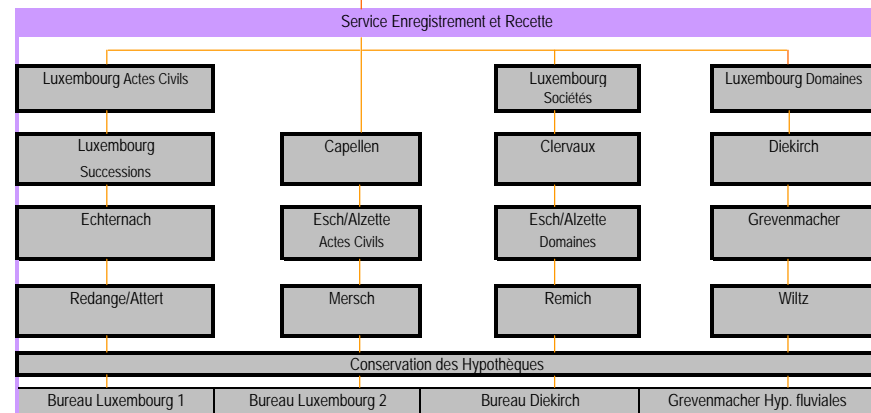

DIRECTION
SERVICES D'EXECUTION

Service Inspection: 5 circonscriptions

Luxembourg
Recette
Centrale

ORGANIGRAMME (officieux) de l'ADMINISTRATION DE
L'ENREGISTREMENT ET DES DOMAINES au 01/03/2009