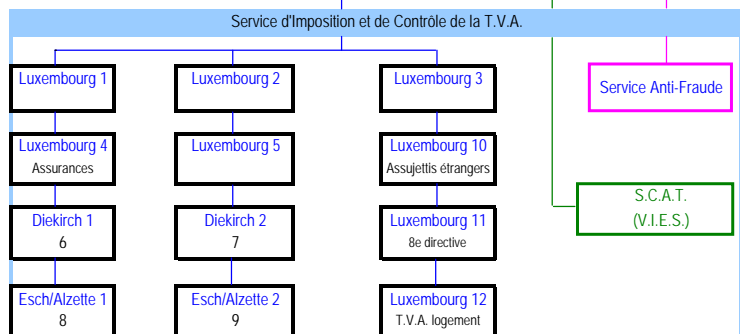

DIRECTION
SERVICES D'EXECUTION

Service Inspection: 5 circonscriptions

Luxembourg
Recette
Centrale

ORGANIGRAMME (officieux) de l'ADMINISTRATION DE
L'ENREGISTREMENT ET DES DOMAINES au 01/03/2009